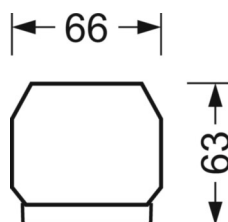

Лампо- и прибородержатели - Individual.Lens.Optic - прямой широконаправленный свет - без видимых стыков

Ламподержатель из оцинкованного стального профиля, поверхность покрыта лаком на полиэфирной смоле. Крепление без инструментов с нажимными затворами, встроенными в конструкцию, обеспечивают защиту от кражи и взлома. Цвет корпуса белый стандартный для электротехники RAL 9016; Прямой широко направленный свет, распространяющийся через линзу «Individual.Lens.Optic» из пластика ПММА. Оптика отдельных линз делает сборку и установку предельно удобными, плоскость легко чистится. Тройные ряды из отдельных линз и лампо-/прибородержатели, идеально согласованные между собой, обеспечивают цельный вид без стыков и неравномерностей. Подключение к электросети через штатную 5-полюсную штекерную деталь для быстрой сборки, со свободным выбором фаз. Встроенный механизм для правильной сборки для быстрого контакта; с батареей дежурного освещения на 3ч.; состояние светильника - по видимому светодиоду (NL-B3); Strumień świetlny w trybie oświetlenia awaryjnego 888 lm. Сменные блоки, позволяющие легко модернизировать освещение, существенно продлевают срок службы всей осветительной установки.

параметры

номер заказа	19410007060
код EAN	4020863417940
номер таможенного тарифа	94051190
Знак прохождения контроля	IP 20, класс защиты I, F, HACCP DIN10500/Food/IFS-пригодность для применения/BRC, Indoor, CE
Степень ударопрочности IK	IK03 (5°C bis 25°C)
Температура окружения	та 5°C в 25°C
Гарантийный срок	5 лет
Государственные программы поддержки	BEG - государственные субсидии для энергосберегающих зданий (действительна только для Германии)

электротехника