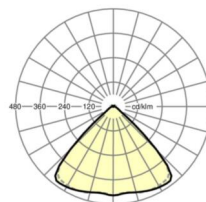

параметры

номер заказа	19410007060
код EAN	4020863417940
номер таможенного тарифа	94051190
Знак прохождения контроля	IP 20, класс защиты I, F, HACCP DIN10500/Food/IFS-пригодность для применения/BRC, Indoor, CE
Степень ударопрочности IK	IK03 (5°C bis 25°C)
Температура окружения	та 5°C в 25°C
Гарантийный срок	5 лет
Государственные программы поддержки	BEG - государственные субсидии для энергосберегающих зданий (действительна только для Германии)

электротехника

Балласт	Электронный драйвер, дежурное освещение 3ч. (1 штука)
Мощность системы	68W
сетевое напряжение	230V/50Hz
автоматический предохранитель (пусковой ток)	10 штук/B10, 16 штук/B16, 10 штук/C10, 16 штук/C16
класс энергосбережения/Источник света	C

DEEP-LINK

<https://www.regiolum.de/ru/article/19410007060>

Ссылка	LED 12000lm 840
ηLB	100 %
Φ ↓/↑	98 % / 2 %
UGR поп./вдоль	22.4 / 22.8