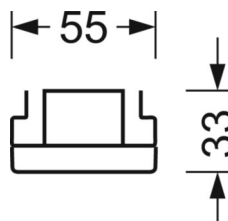

Лампо- и прибородержатели - Individual.Lens.Optic - прямой широконаправленный свет - без видимых стыков

Ламподержатель из оцинкованного стального профиля, поверхность покрыта лаком на полиэфирной смоле. Крепление без инструментов с нажимными затворами, встроенными в конструкцию, обеспечивают защиту от кражи и взлома. Цвет корпуса белый стандартный для электротехники RAL 9016; Прямой широко направленный свет, распространяющийся через линзу «Individual.Lens.Optic» из пластика ПММА. Оптика отдельных линз делает сборку и установку предельно удобными, плоскость легко чистится. Тройные ряды из отдельных линз и лампо-/прибородержатели, идеально согласованные между собой, обеспечивают цельный вид без стыков и неравномерностей. Подключение к электросети через штатную 5-полюсную штекерную деталь для быстрой сборки, со свободным выбором фаз. Встроенный механизм для правильной сборки для быстрого контакта; с батареей дежурного освещения на 3ч.; состояние светильника - по видимому светодиоду (NL-B3); Strumień świetlny w trybie oświetlenia awaryjnego 888 lm. Сменные блоки, позволяющие легко модернизировать освещение, существенно продлевают срок службы всей осветительной установки.

параметры

номер заказа	19410007060
код EAN	4020863417940
номер таможенного тарифа	94051190
Знак прохождения контроля	IP 20, класс защиты I, F, HACCP DIN10500/Food/IFS-пригодность для применения/BRC, Indoor, CE
Степень ударопрочности IK	IK03 (5°C bis 25°C)
Температура окружения	та 5°C в 25°C
Гарантийный срок	5 лет
Государственные программы поддержки	BEG - государственные субсидии для энергосберегающих зданий (действительна только для Германии)

электротехника